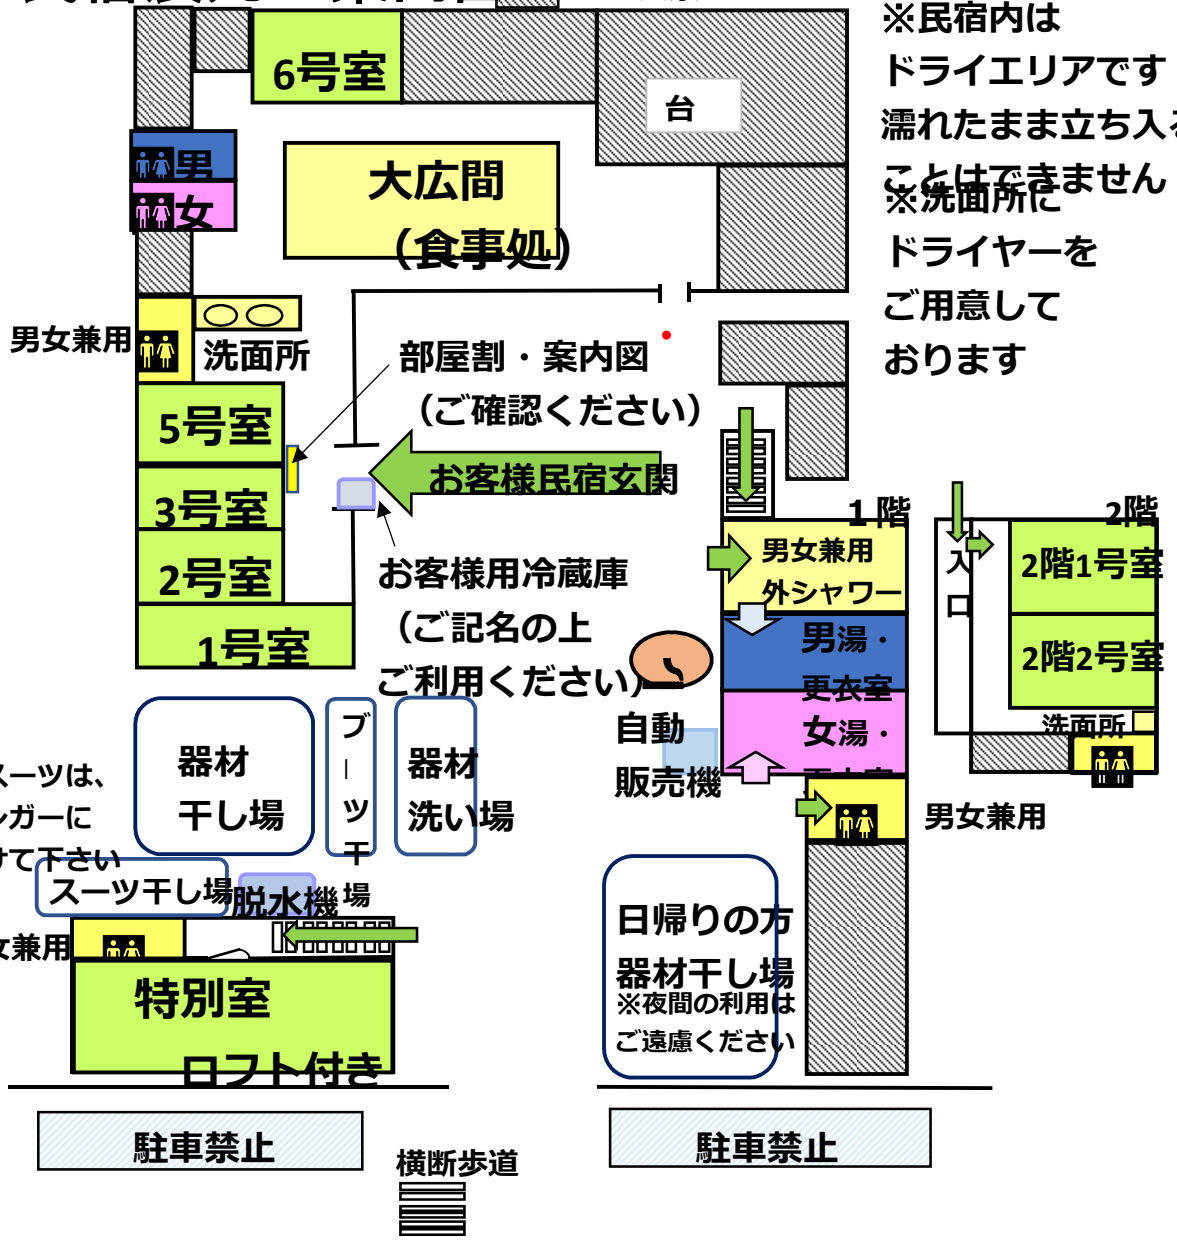

民宿辰丸 案内図

：立入禁止

※民宿内は
ドライエリアです
濡れたまま立ち入る
ことはできません
※洗面所に
ドライヤーを
ご用意して
おります

※スーツは、
ハンガーに
かけて下さい

器材
干し場

ブーツ
干

器材
洗い場

スーツ干し場 脱水機

男女兼用

特別室

日帰りの方
器材干し場
※夜間の利用は
ご遠慮ください

駐車禁止

横断歩道

駐車禁止